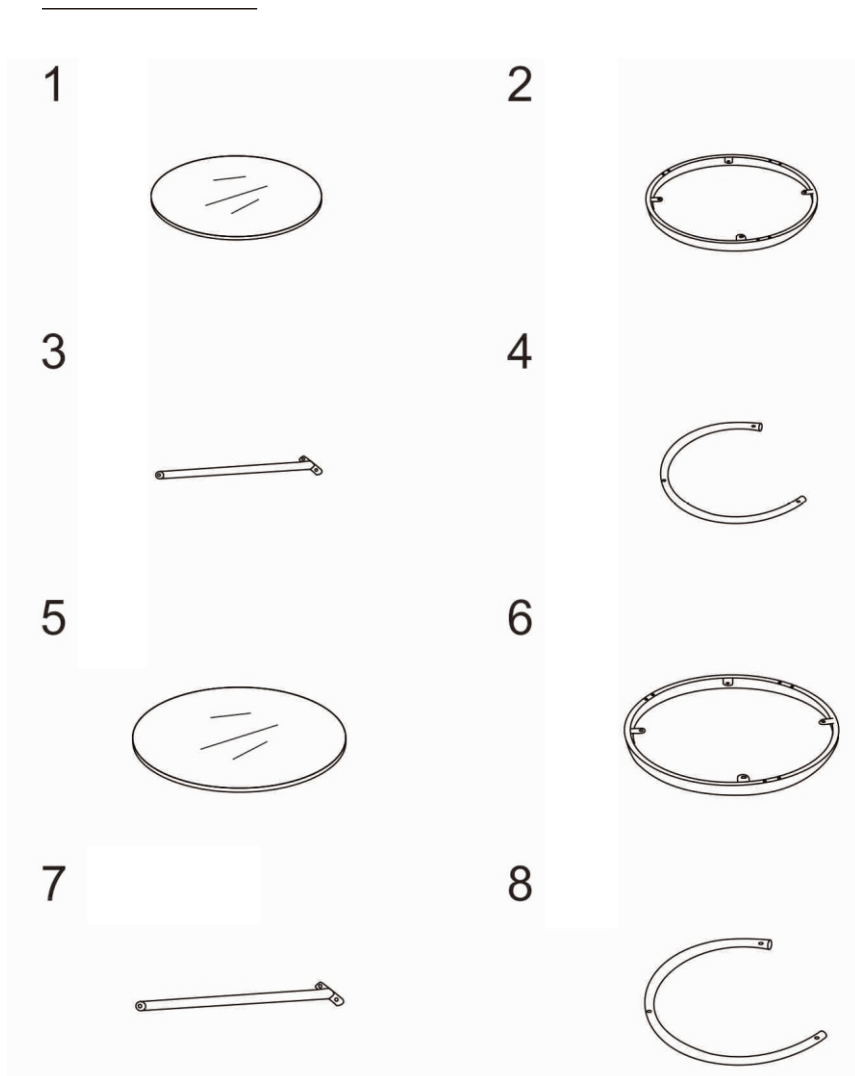

MORINO

A	 M6x10	12 x
B	 M6x16	6 x
C	 M4	1 x
D		11 x
E		4 x